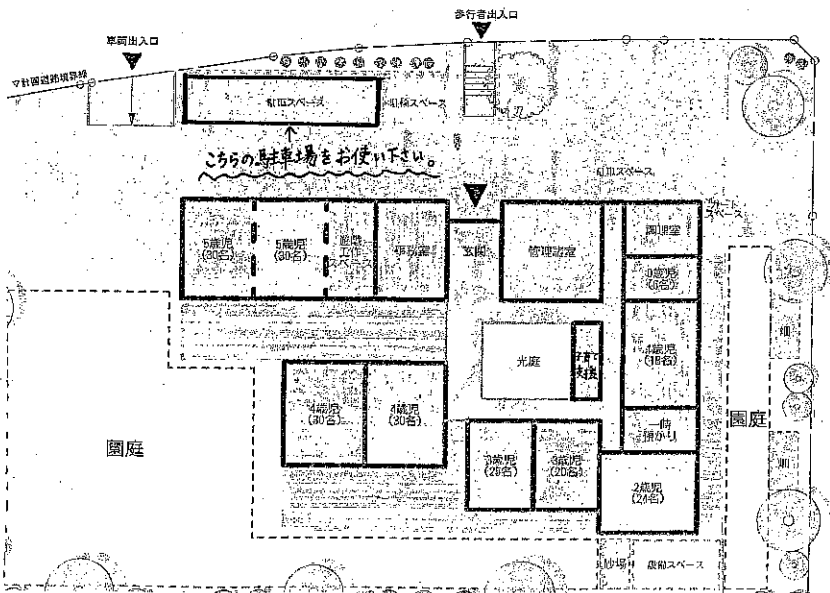

★ 毎週水曜日は、11:00～園庭遊びになりますので、みんなと一緒に園庭に行きましょう！

- お散歩へ行こう(14日、16日、17日)・・・ にじっこのお友だち みんなで、こども園のまわりを
10:40～ お散歩しましょう！
- 壁面作り(21日、23日、24日)・・・ にじこルームの壁を かわいくしちゃいましょうね。
- お誕生日会(27日)・・・ にじこルームで お祝います。楽しみにしてて下さいね！
(5月生まれの子と保護者、5組 → 事前に申し込み)

● せんたくごっこ(28日、30日、31日)・・・ 0、1歳 →

色画用紙のせんたく物に、模様を描いて
貼ってあそびましょう。

2歳 →

くつ下とハンカチを持って、遊びに来てくださいね。
お天気が良ければ、中庭で実際にせんたく
してみましょう。多少、ぬれるかもしれませんが、
心配な方は、お着替えを持ってきて下さい。

♥ 主な活動は、11:00頃からは始める予定ですが、時間が前後する
場合もありますので、よろしくお願ひ致します。

♥ 幼稚園や保育園に入園されている方は、ご利用になれません。
又、兄弟がいても、小学生以上の方は、入室できません。

にじこルームのお部屋の中では、おやつやジュースは、控えて下さいね！！

《 駐車場について 》

今月の手遊び ♪ やさいのうた

トマトは とんとんとん
きゅうりは キュッ キュッ キュッ
キャバツは キャッ キャッ キャッ
にんじん にんにんにん
ごぼうは ひょろ ひょろ
かぼちゃは チャッ チャッ チャッ
たまねぎ エ〜ン エ〜ン エ〜ン
もやしは こちよ こちよ こちよ〜